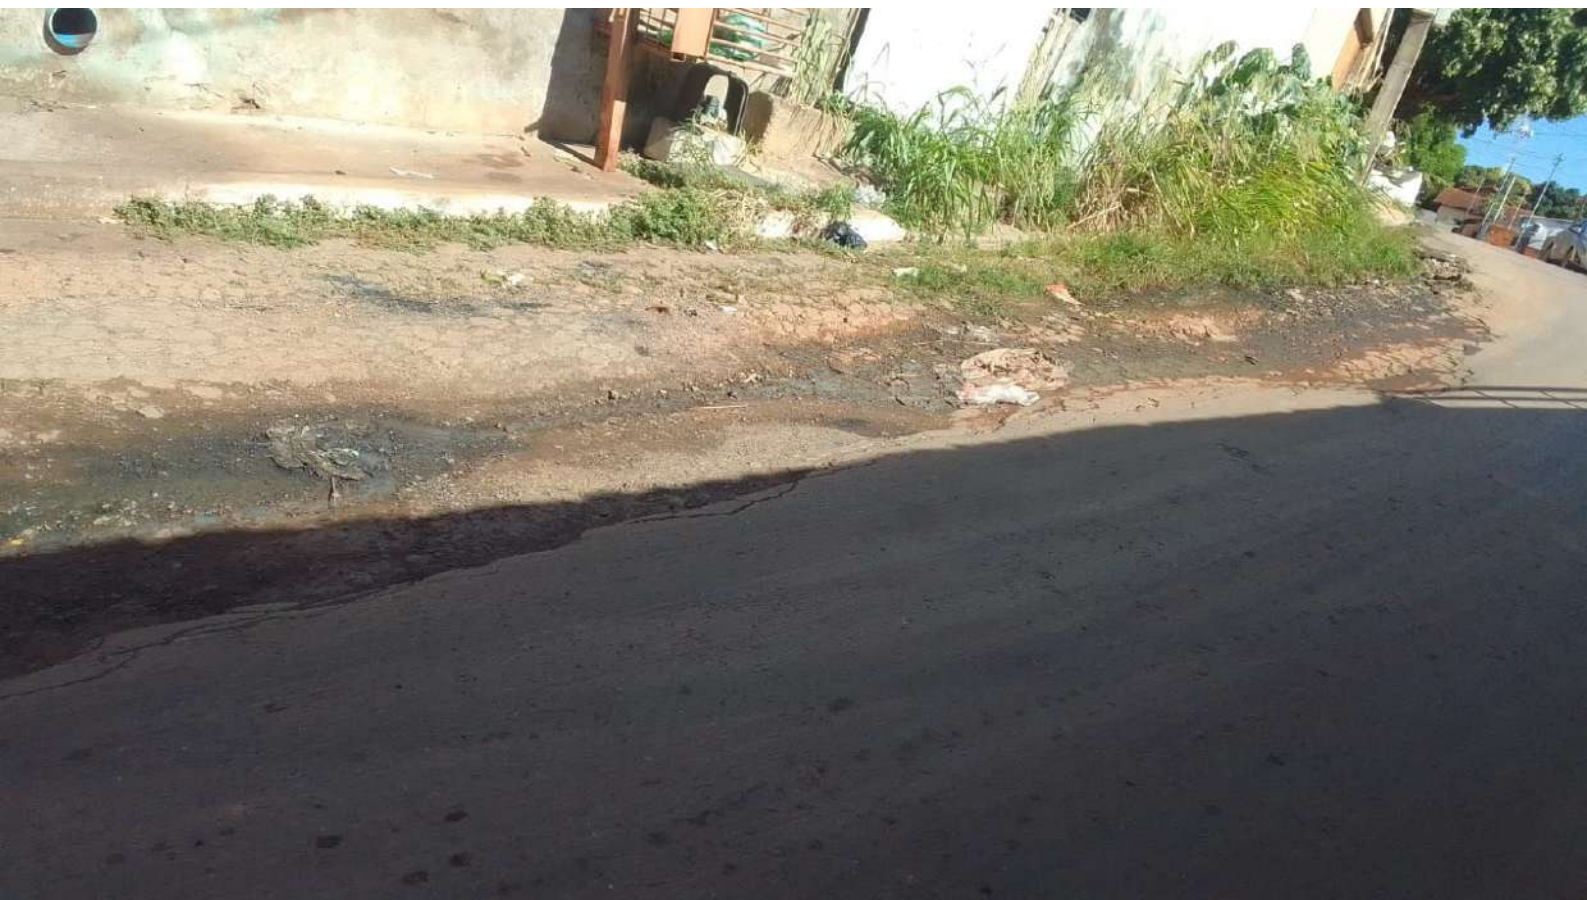

Autenticar documento em <https://legislativo.camaracuiaba.mt.gov.br/autenticidade> com o identificador 310031003400390030003A00500052004100, Documento assinado digitalmente conforme MP nº 2.200-2/2001, que institui a Infra-estrutura de Chaves Públicas Brasileira - ICP-Brasil.