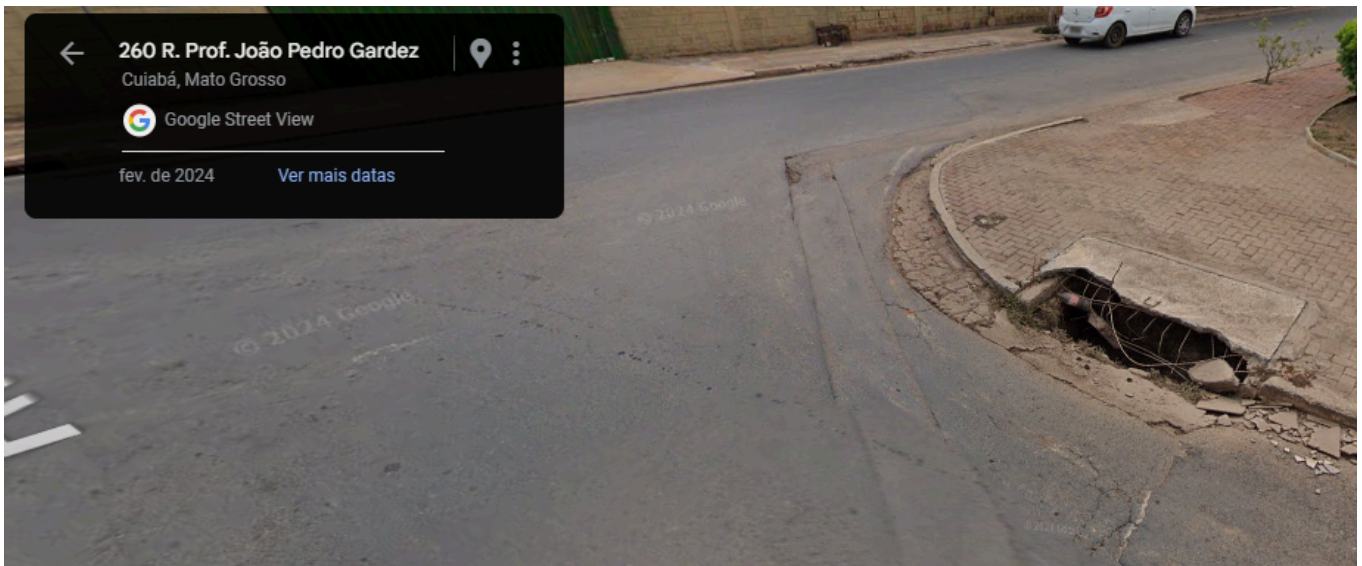

INDICAÇÃO

Conserto tampa de bueiro rua. Prof. João Pedro Gardez esquina com a Av. Argélia no bairro Jardim Aclimação, pois está gerando acidentes.

SECRETARIA MUNICIPAL DE OBRAS

CÂMARA MUNICIPAL DE

CUIABÁ

Processo Eletrônico