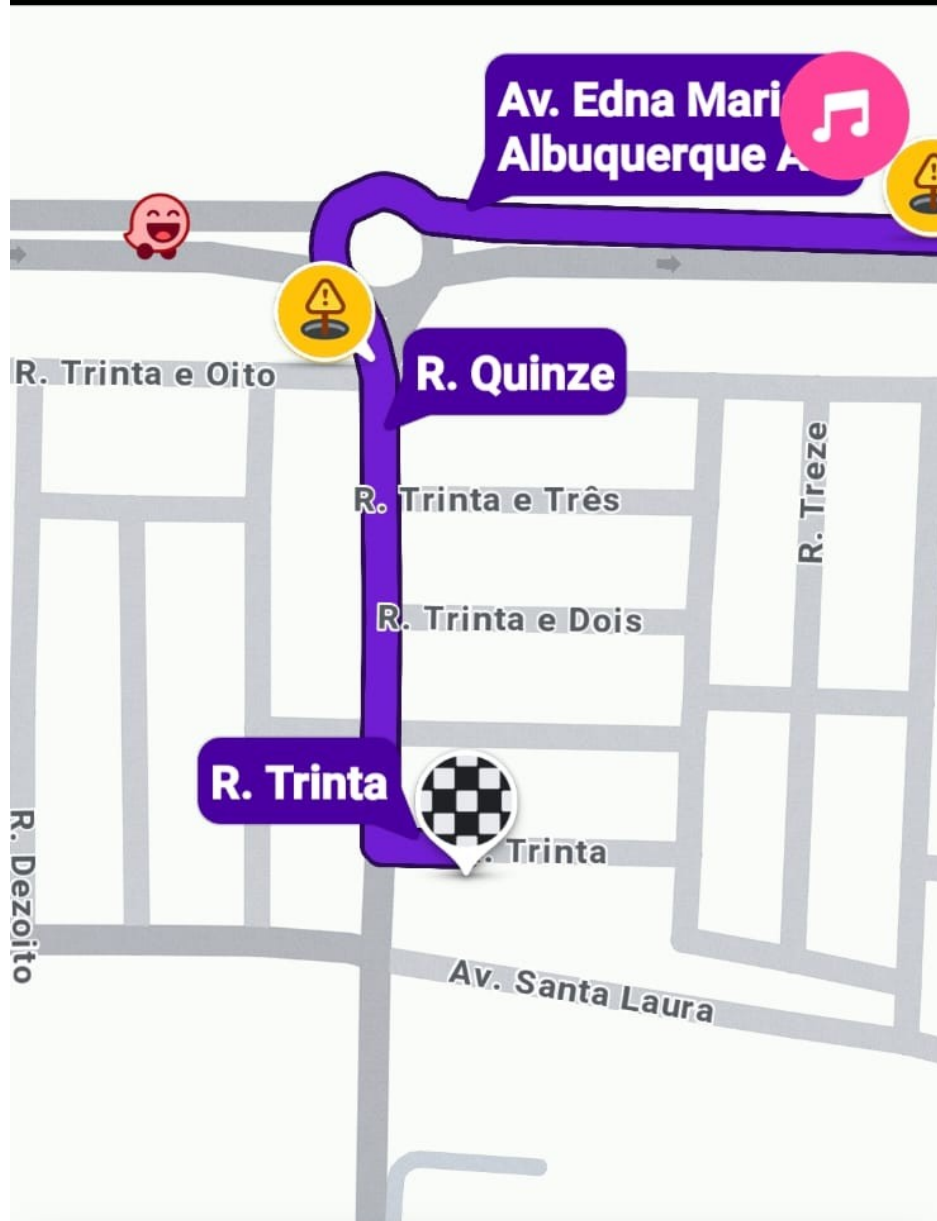

16:57

55%

Sem sinal GPS - mostrando localização

Siga pela rota destacada

Re-centralizar
31 min • 14 km

Geral

Autenticar documento em <https://legislativo.camaracuiaba.mt.gov.br/autenticidade> com o identificador 3100320033003#0037003A00500052004100, Documento assinado digitalmente conforme MP nº 2.200-2/2001, que institui a Infra-estrutura de Chaves Públicas Brasileira - ICP-Brasil.