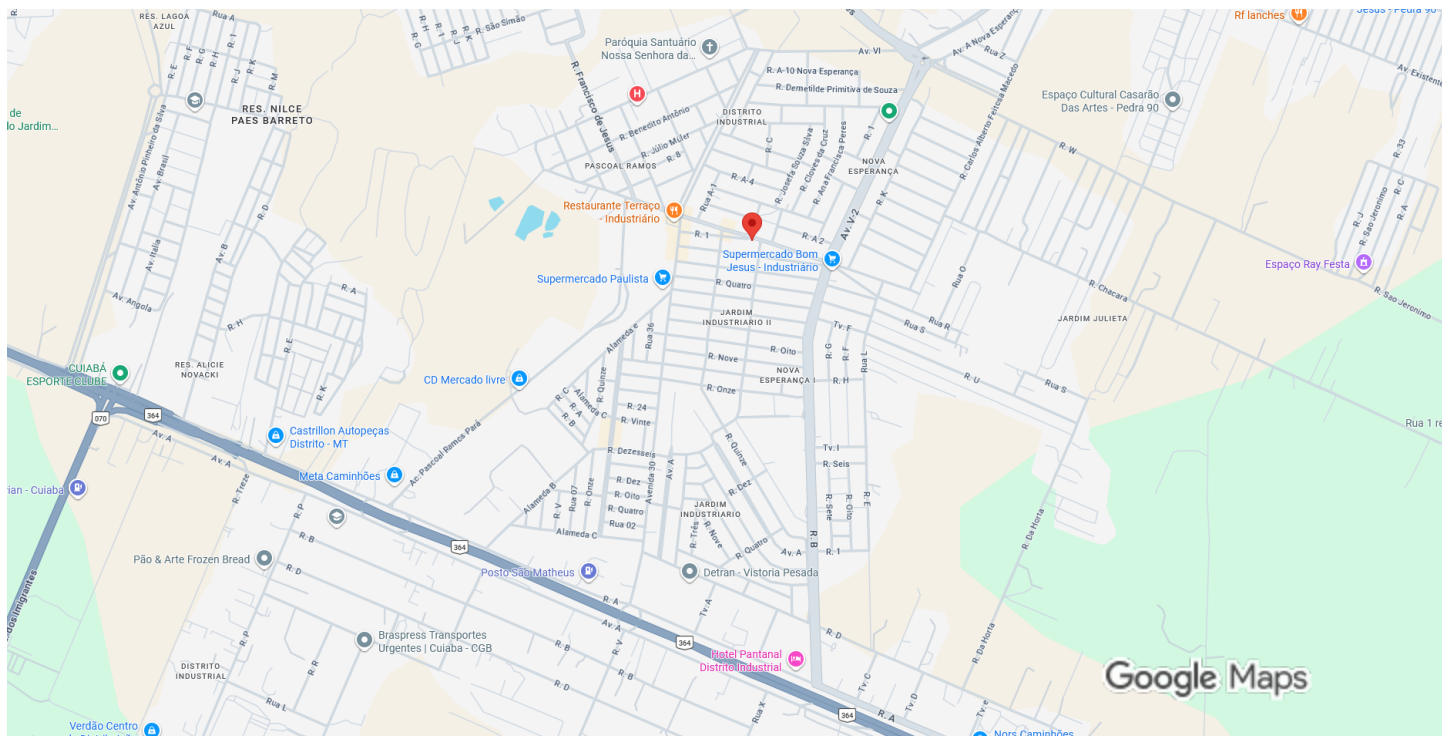

15°38'37.8"S 55°58'33.8"W

Dados do mapa ©2026 200 m

15°38'37.8"S 55°58'33.8"W

-15.643820, -55.976057

Rotas

Salvar

Próximo

Enviar para
o
r
smartphone

Compartilha

924F+FHG Cuiabá - Coxipó da Ponte, Cuiabá -

Autenticar documento em <https://legislativo.camaracuiaba.mt.gov.br/autenticidade> com o identificador 320034003400300035003A00500052004100, Documento assinado digitalmente conforme MP nº 2.200-2/2001, que institui a Infra-estrutura de Chaves Públicas Brasileira - ICP-Brasil.