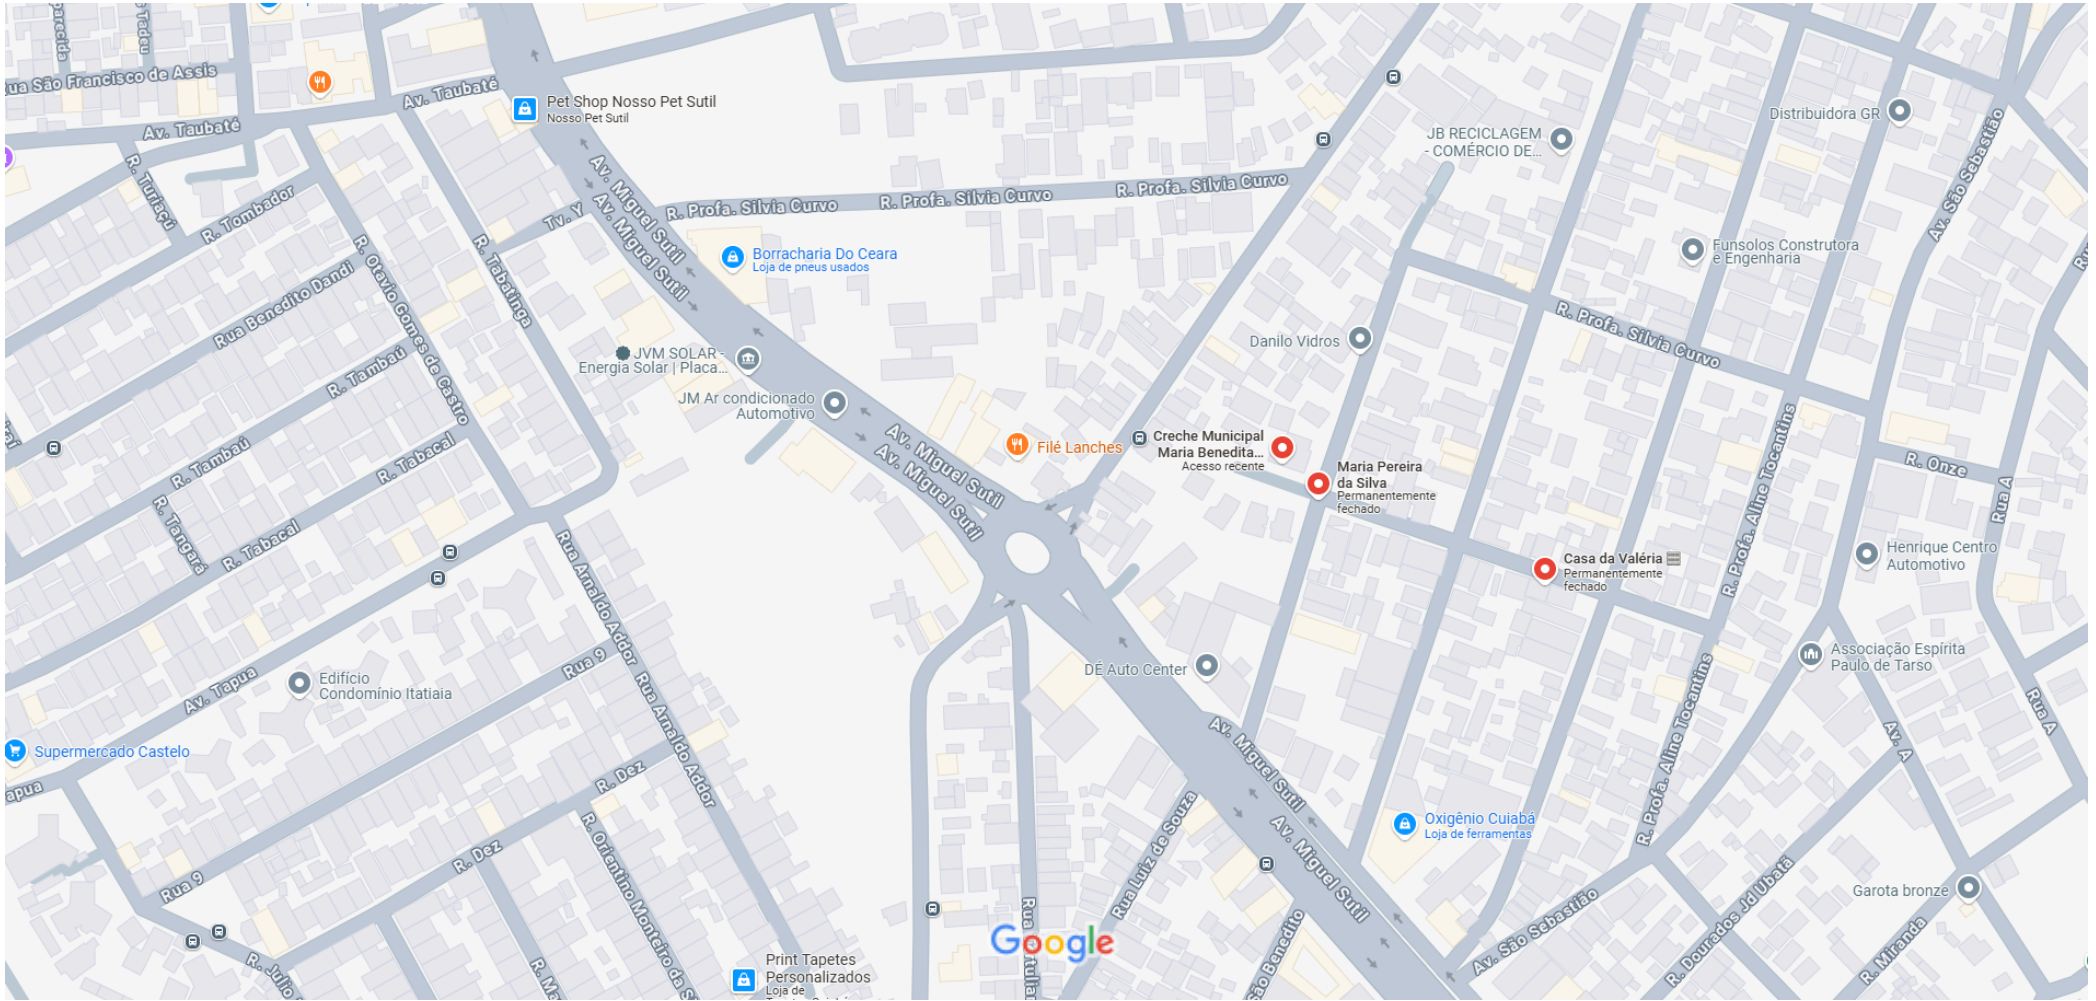

RUA PROFESSORA ALMIRA DE SANTANA, CIDADE ALTA

Dados do mapa ©2024 50 m